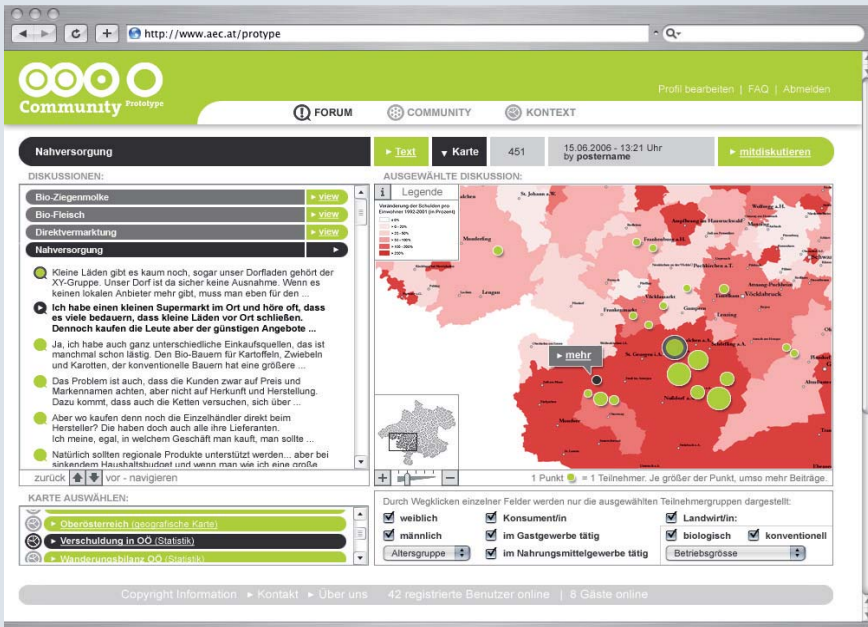

Provision Wikimap, <http://www.aec.at/prototype>