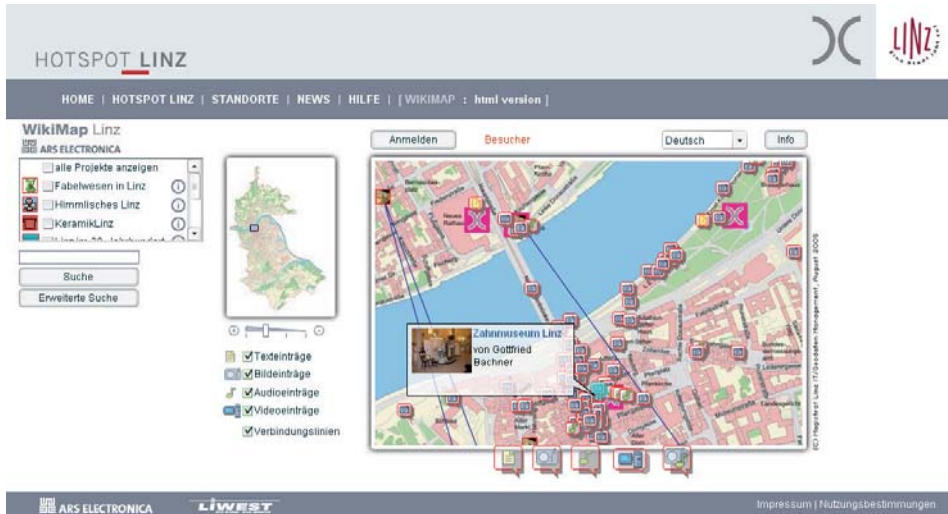

Das im Jahr 2005 vom Ars Electronica Futurelab für die *Hotspot* Initiative der Stadt Linz realisierte Kommunikationsprojekt hat sich rasant weiterentwickelt. In der Zwischenzeit ist auch eine WikiMap Madrid (in Zusammenarbeit mit dem MediaLabMadrid entstanden), ebenso eine WikiMap Europe (mit statistischen Daten und individuellen Meinungen zur EU) und eine WikiMap für regionale Online-Kommunikationsprojekte in Oberösterreich. Die jüngste Entwicklung ermöglicht es, die verschiedenen WikiMaps auch direkt in Google Earth zu implementieren.

Development: Ars Electronica Futurelab
Commissioned by the City of Linz (WikiMap Linz), Federal Chancellery of Austria (WikiMap Europe),
Provision: BMBWK, Land Oberösterreich (WikiMap Upper Austria) Cartographic material and support: Magistrat Linz, Informationstechnologie, Geodaten Management,
Stadtkommunikation Linz, MediaLabMadrid, EUROSTAT, Statistik Austria, Land Oberösterreich: DORIS

WikiMap Linz, <http://wikimap.hotspotlinz.at/>