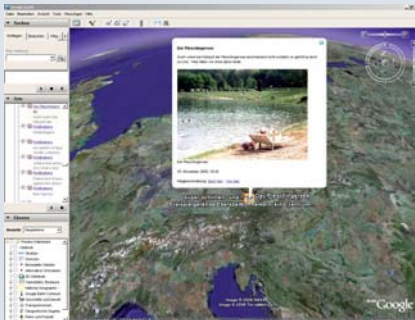

Google Earth, <http://www.aec.at/wikimap/googleearth-linz>