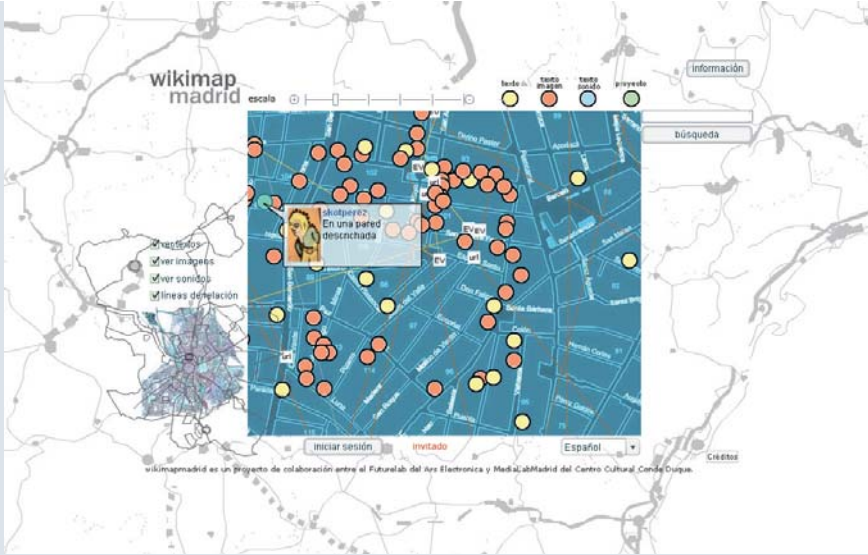

WikiMap Madrid, <http://www.wikimap.es/>