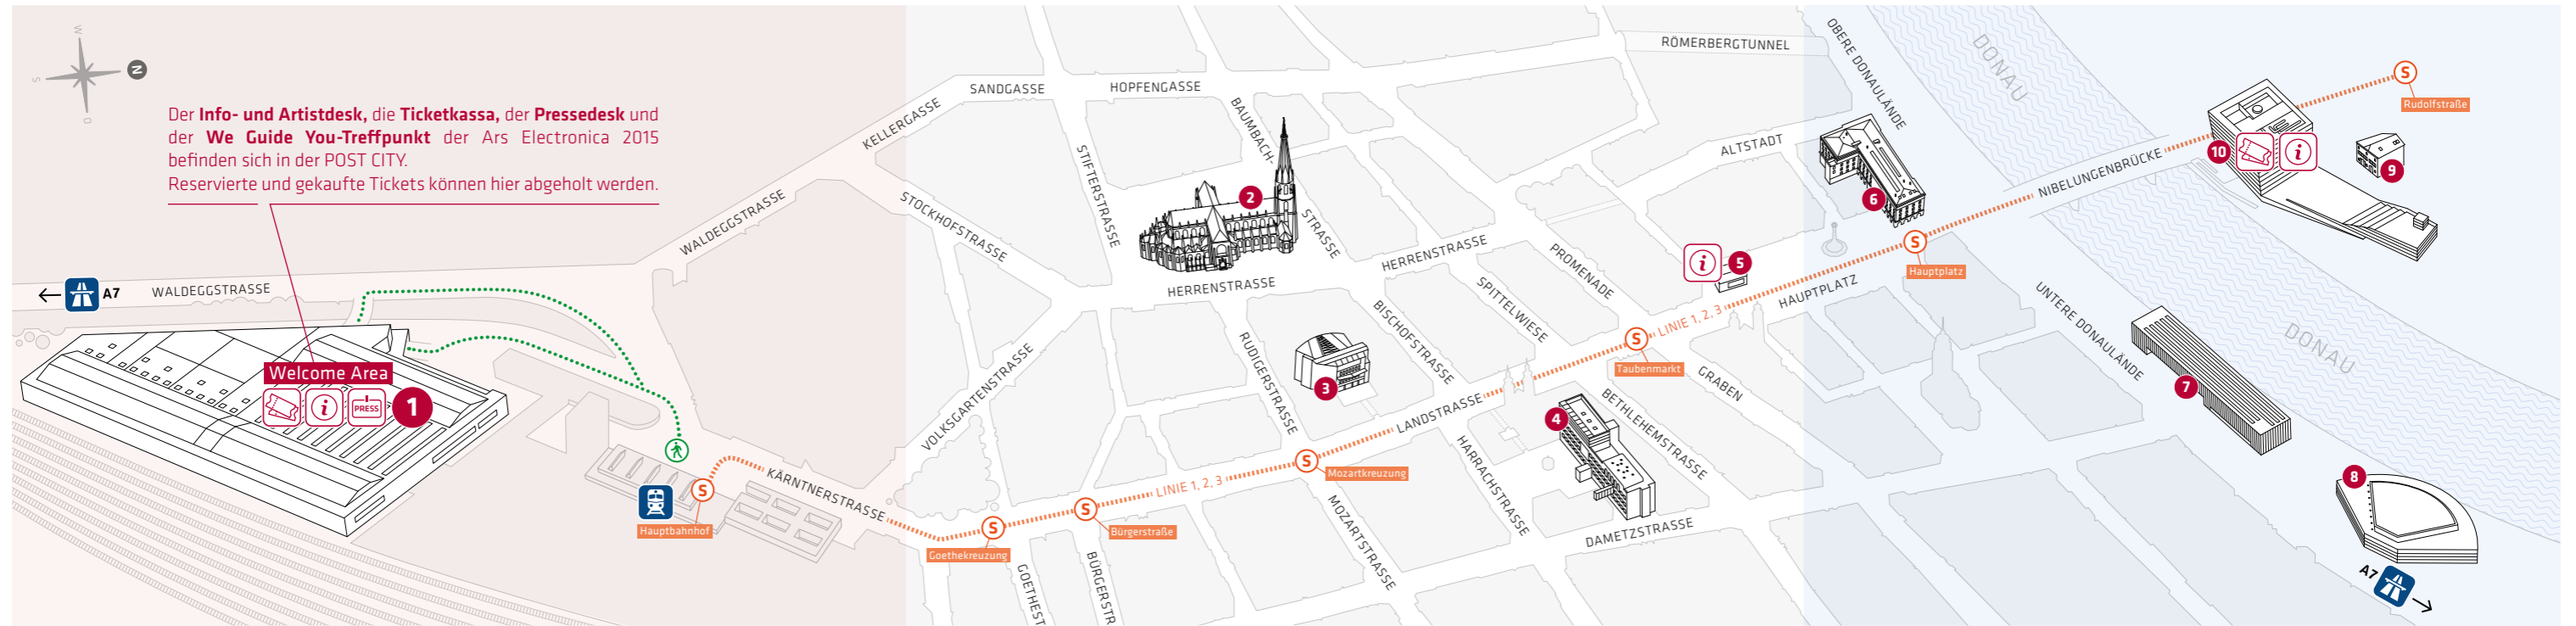

FESTIVAL LOCATION MAP

- 1 POST CITY
- 2 MARIENDOM
- 3 CENTRAL LINZ
- 4 OK IM OÖ KULTURQUARTIER
- 5 MOBILES Ö1 ATELIER
- 6 KUNSTUNIVERSITÄT LINZ
- 7 LENTOS KUNSTMUSEUM LINZ
- 8 BRUCKNERHAUS
- 9 STADTWERKSTATT
- 10 ARS ELECTRONICA CENTER

IN DER POST CITY

Die POST CITY ist das Festivalzentrum. Hier finden alle Konferenzen, Summits, Symposien und Ausstellungen zum Festivalthema und u19 – CREATE YOUR WORLD, das Zukunftsfestival der nächsten Generation, statt.

IN DER INNENSTADT

Von den CyberArts über die Prix-Foren bis zu den Animationen – zwischen OK im OÖ Kulturquartier, CENTRAL und dem Mariendom dreht sich so gut wie alles um den Prix Ars Electronica.

AN DER DONAU

Im Dreieck von Ars Electronica Center, Kunstuniversität Linz und Brucknerhaus lautet das Motto Digital Art and Science. Hier finden Sie die Ausstellung Raumschiff Erde und die diesjährige Campusschau.